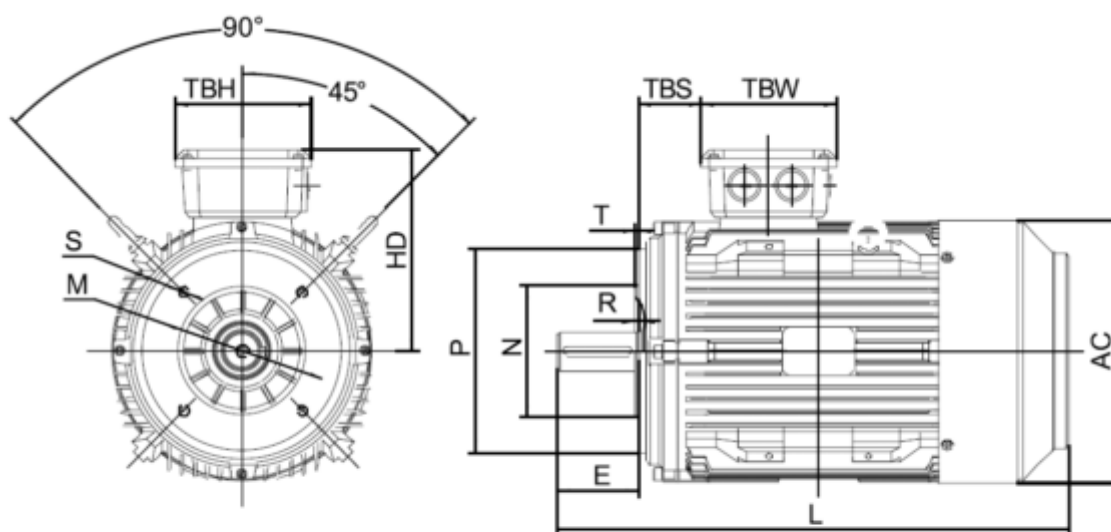

Varenummer: 250300400215
 Beskrivelse: Kleedrive T3C 112M-2 4.0KW 2800 o/min
 3x230/400V 50HZ IP55 B14 Eff=88,1%

Mål

AA = 231	K = Ø12	TBW = 134
AC = Ø220	L = 405	
AD = 292	M = 130	
D = Ø28	N = 100	
E = 60	P = 160	
F = 8	S = 3.5	
G = 24	TBH = 134	
HD = 180	TBS = 73	